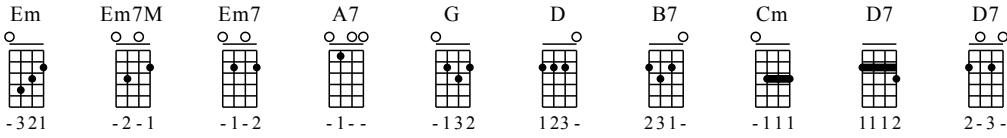

Blue Skies

Irving Berlin arr. Brian Hefferan

Tab: UkuleleHunt.com

Moderate ♩ = 130 (♩-♩-♩)

1 Em 2 Em7M 3 Em7 4 A7 5 G

6 D 7 G 8 B7 9 Em 10 Em7M 11 Em7

12 A7 13 G 14 D 15 G 16 G

18 Cm 19 G 20 D7 21 G 22 D7 23 G 24 G 25 Cm 26 G