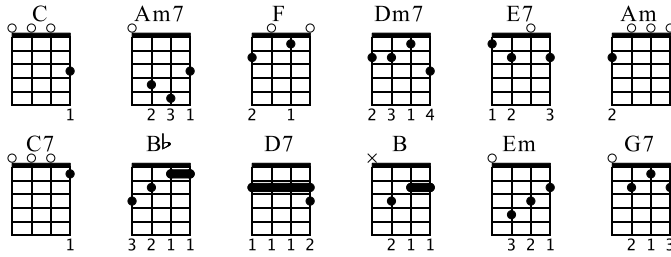

Moon River

Henry Mancini

Tab: UkuleleHunt.com

Moderate ♩ = 90

1 C Am7 F

2 3 1 2 3 1 2 3 1 4 1 2 3 2

3 2 1 1 1 1 2 2 1 1 3 2 1

4 3 1 1 1 2 2 1 1 3 2 1 3

5 3 2 0 3 1

6 3 0 2 0 3 1 3 0

7 Dm7 E7 *Da Coda* Am

8 2 (2) 2 0

9 3 0 2 0 3 0 2

10 C7 F Bb

11 3 0 2 0 3 0 2

12 Am D7 B Em

13 0 0 3 3 2 0 2 0 3

14 *D.C. al Coda* ⊕ Am

15 G7

16 0 0 0 3 5 3

17 G7 F C F

18 3 0 2 0 3 1 3 0 2 0 3 1

19 C F G7 C

20 3 0 1 2 0 0