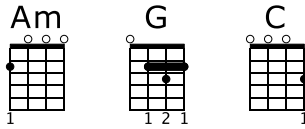

Next To Me

Emeli Sandé

Tab: UkuleleHunt.com

Moderate ♩ = 90

Am G C

1 0-0-0-0-0-0 3-3 0-0-0-0-0-0-0-0

Am G C

3 0-0-0-0-0-0 3-3 0-0-0-0-0-0-0-0

Am G C

5 0-0-0-0-0-0 3-3-0 3-0

Am G C

7 0-0-0-0-0-0 3-3-0 3

Am G C

9 0-0-0-0-0-0 3-3-0 3 0 0 0-2 4-2

11 G C

(2) 0-2-4-2-0-0-2 0